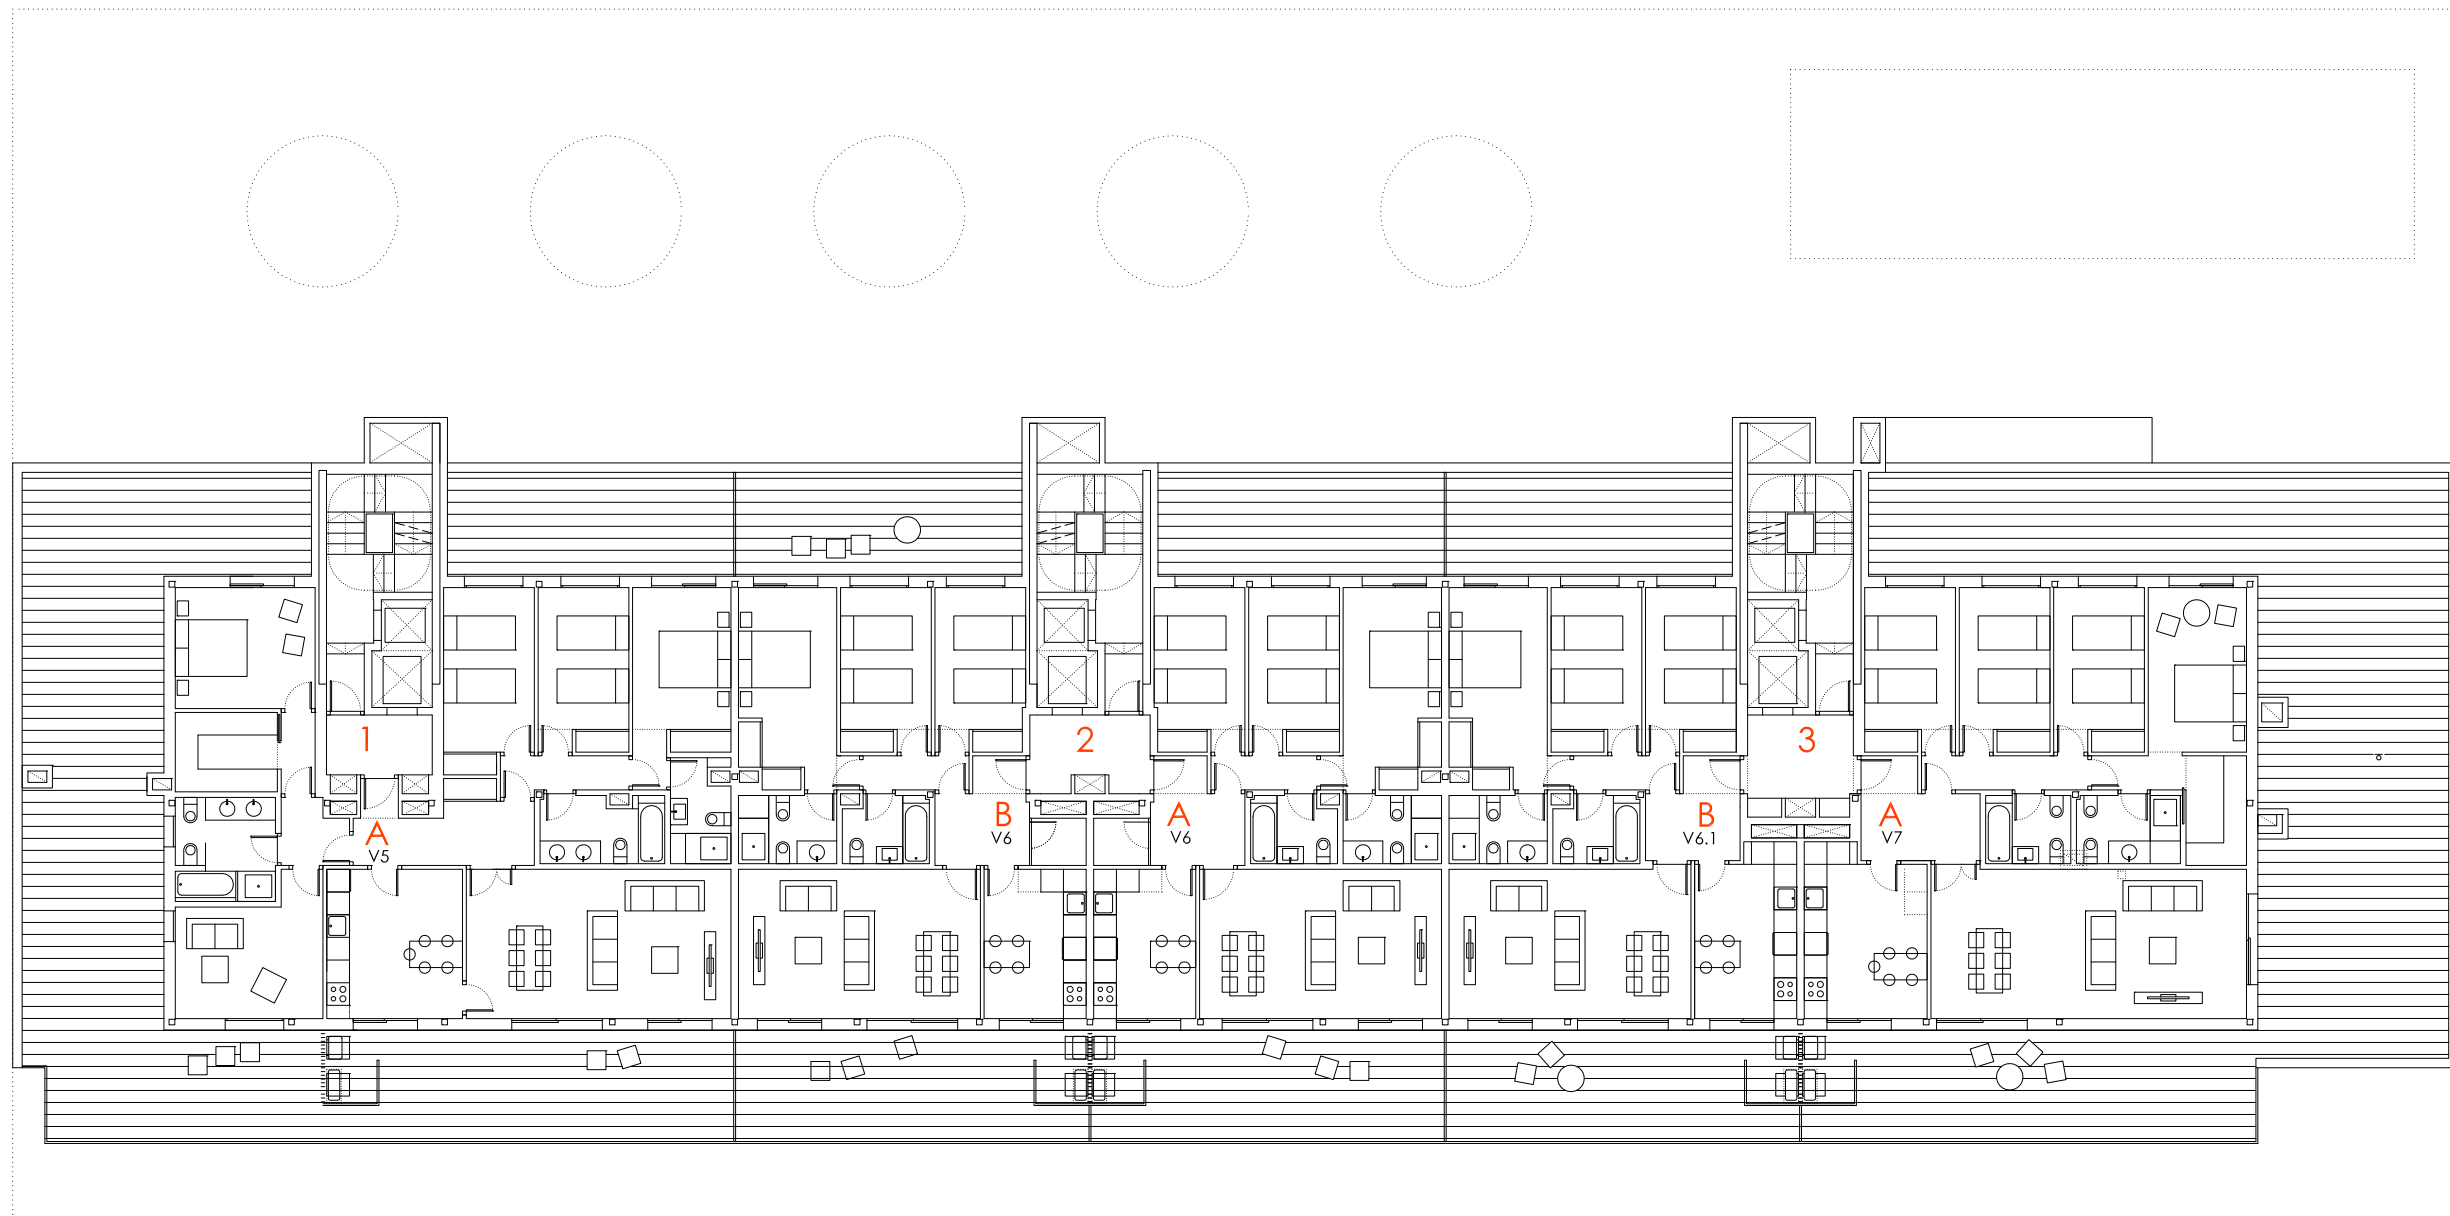

Guecho, 29 Madrid 28023
estudio@canolasso.com
Tel +34 91 307 70 73
Mov +34 637 86 94 17
www.canolasso.com

Gestiona:

PLANTA ÁTICO
0 1 5m

Proyecta:

ESTUDIO CANO LASSO
ARQUITECTOS

Guecho, 29 Madrid 28023
estudio@canolasso.com
Tel +34 91 307 70 73
Mov +34 637 86 94 17
www.canolasso.com