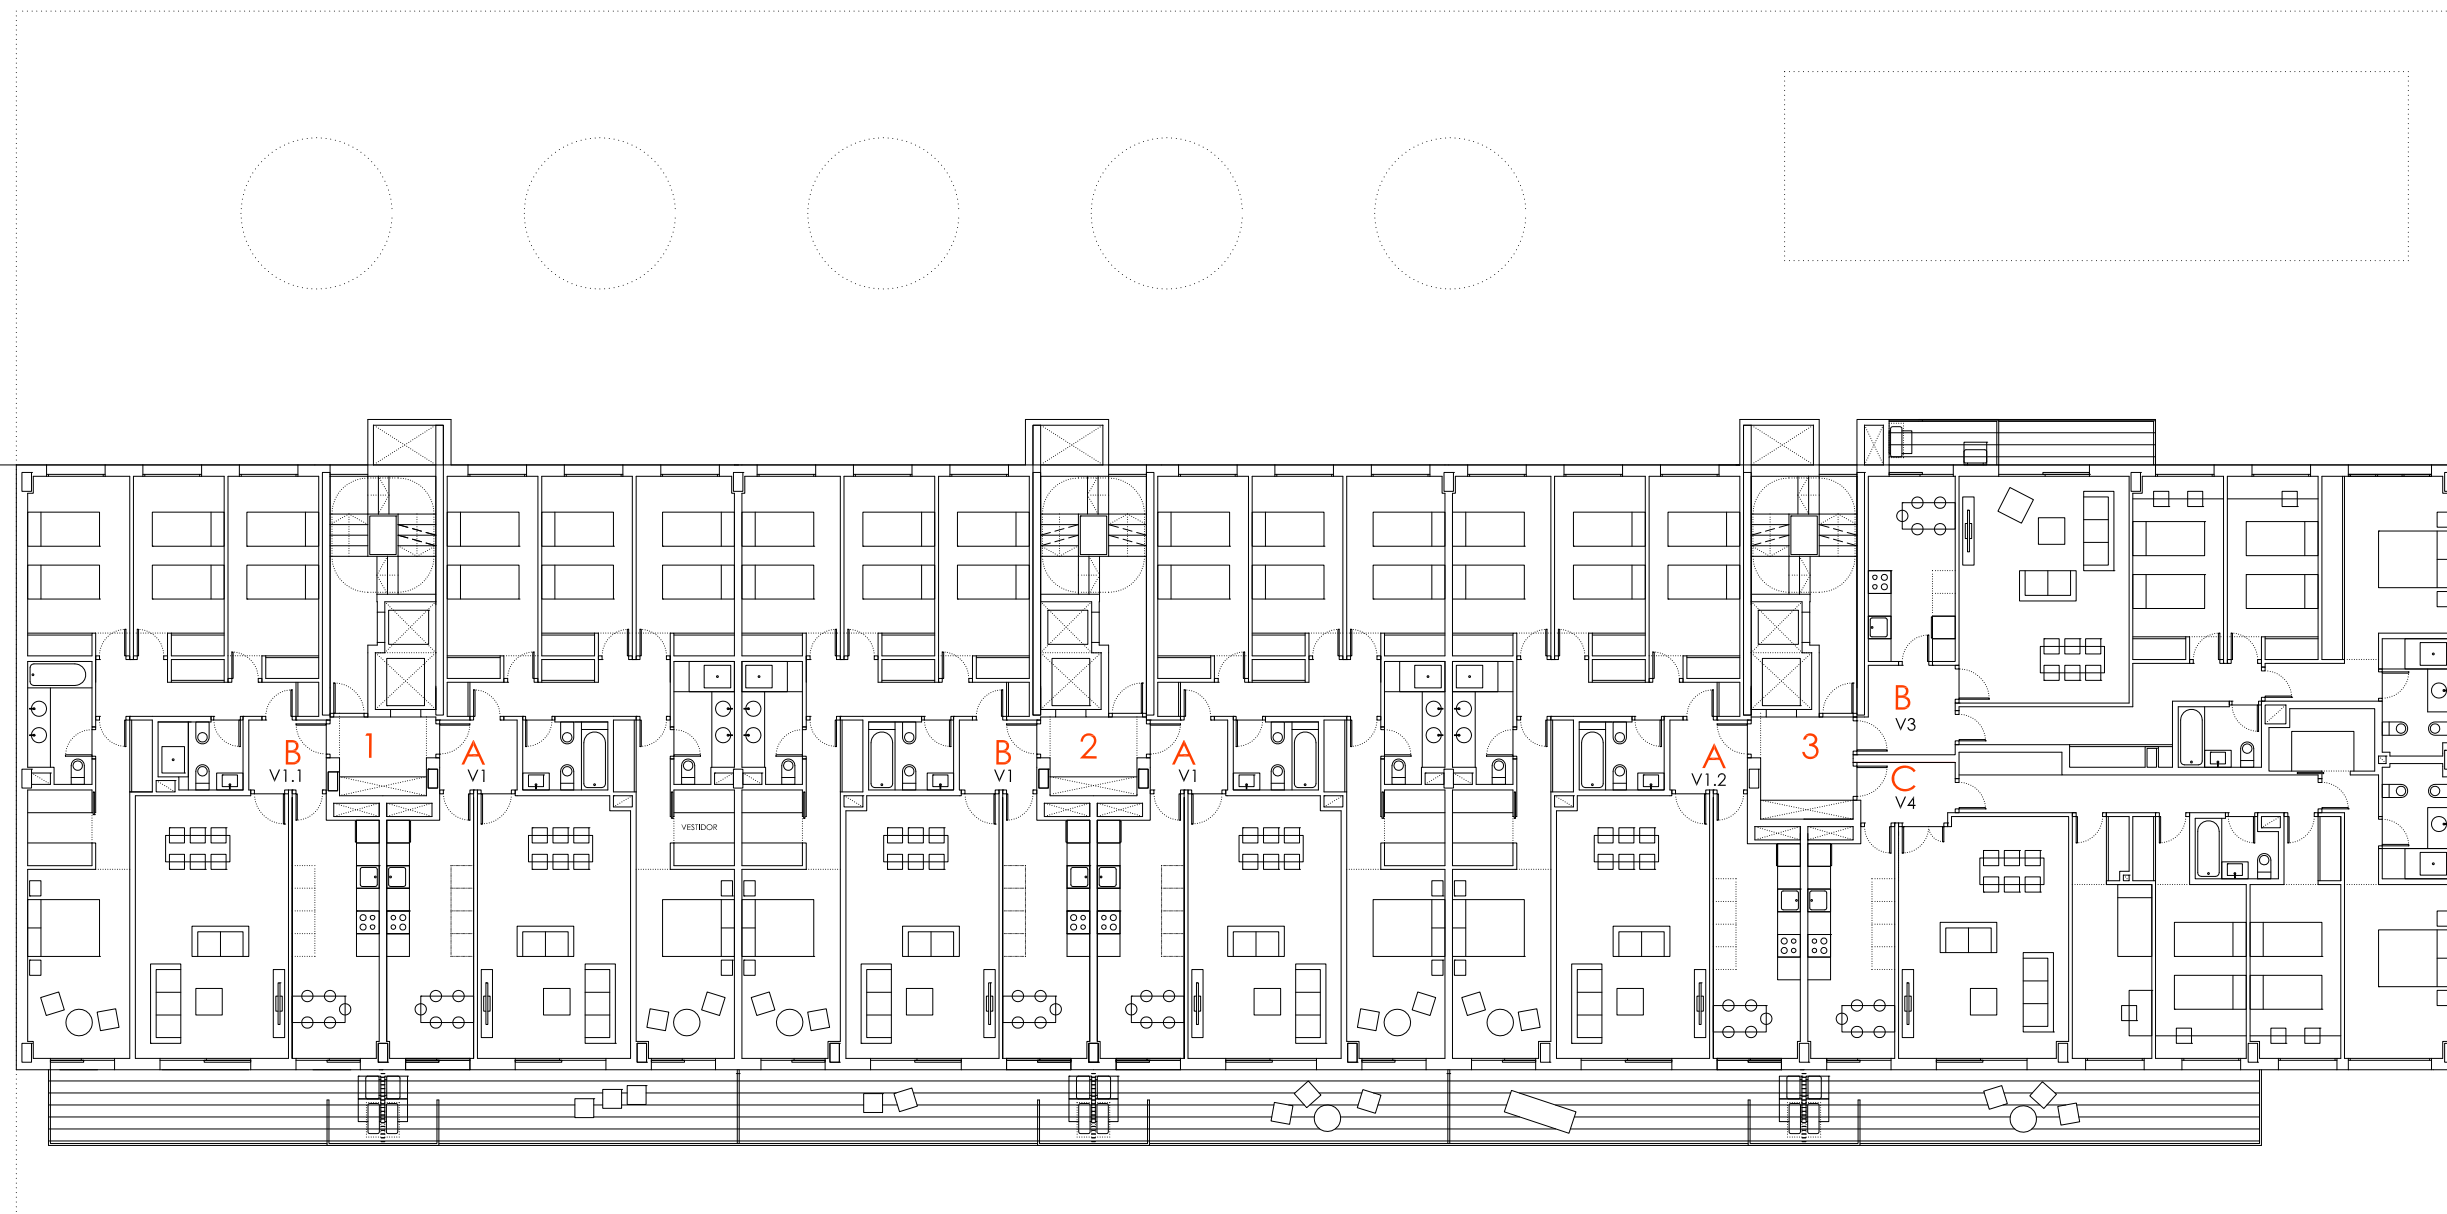

PLANTA TIPO
0 1 5m

Proyecta:
ESTUDIO CANO LASSO
ARQUITECTOS

Guecho, 29 Madrid 28023
estudio@canolasso.com
Tel +34 91 307 70 73
Mov +34 637 86 94 17
www.canolasso.com

Gestiona: