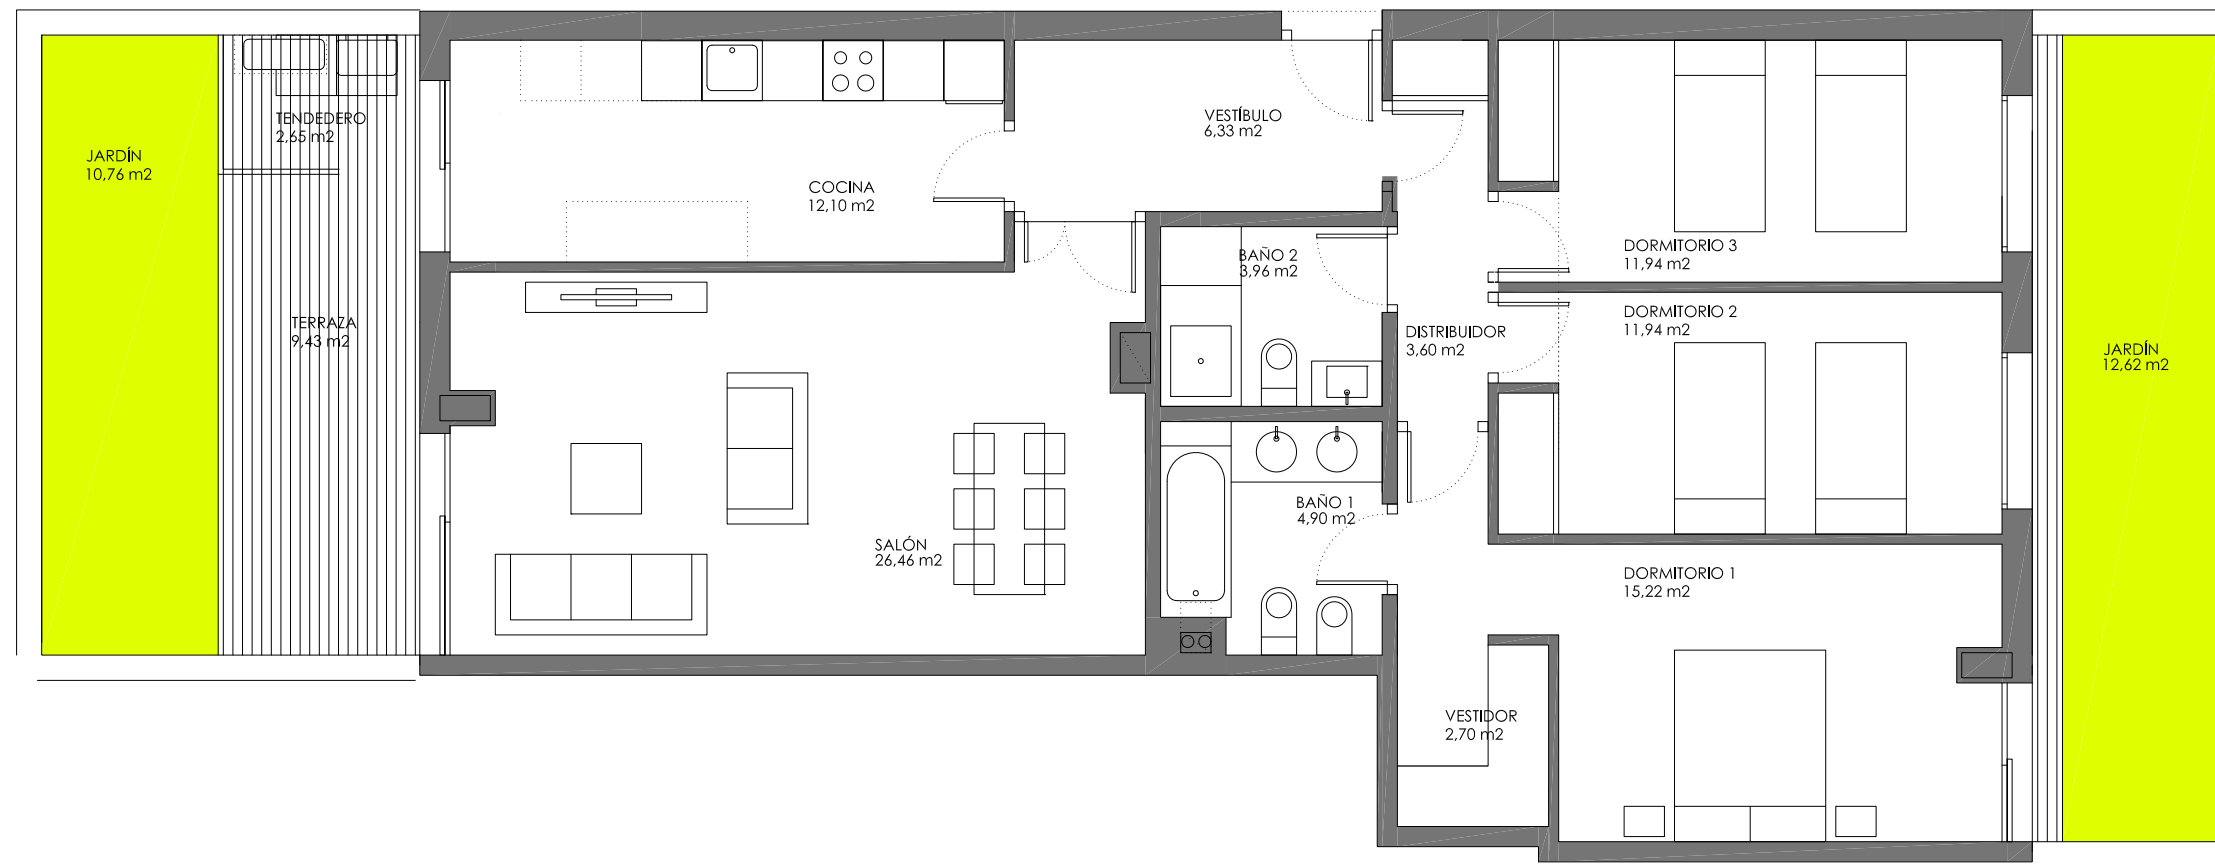

VIVIENDA TIPO **V1.3**
4 DORMITORIOS

PORTAL 1, 2
PLANTA BAJA
SUP. CONSTRUIDA (con PP de ZC) 171,44 m²
SUP. TERRAZAS DESCUBIERTAS 30,42 m²

Proyecta:
ESTUDIO CANO LASSO
ARQUITECTOS

Guecho, 29 Madrid 28023
estudio@canolasso.com
Tel +34 91 307 70 73
Mov +34 637 86 94 17
www.canolasso.com

Gestiona:

V2
▼

VIVIENDA TIPO **V2**
3 DORMITORIOS

PORTAL 2
PLANTA BAJA
SUP. CONSTRUIDA (con PP de ZC) 136,79 m²
SUP. TERRAZAS DESCUBIERTAS 23,38 m²

Proyecta:
ESTUDIO CANO LASSO
ARQUITECTOS

Guecho, 29 Madrid 28023
estudio@canolasso.com
Tel +34 91 307 70 73
Mov +34 637 86 94 17
www.canolasso.com

Gestiona:

VIVIENDA TIPO **V2.1**
3 DORMITORIOS

PORTAL 3
PLANTA BAJA
SUP. CONSTRUIDA (con PP de ZC) 161,65 m²
SUP. TERRAZAS DESCUBIERTAS 19,87 m²

Proyecta:
ESTUDIO CANO LASSO
ARQUITECTOS

Guecho, 29 Madrid 28023
estudio@canolasso.com
Tel +34 91 307 70 73
Mov +34 637 86 94 17
www.canolasso.com