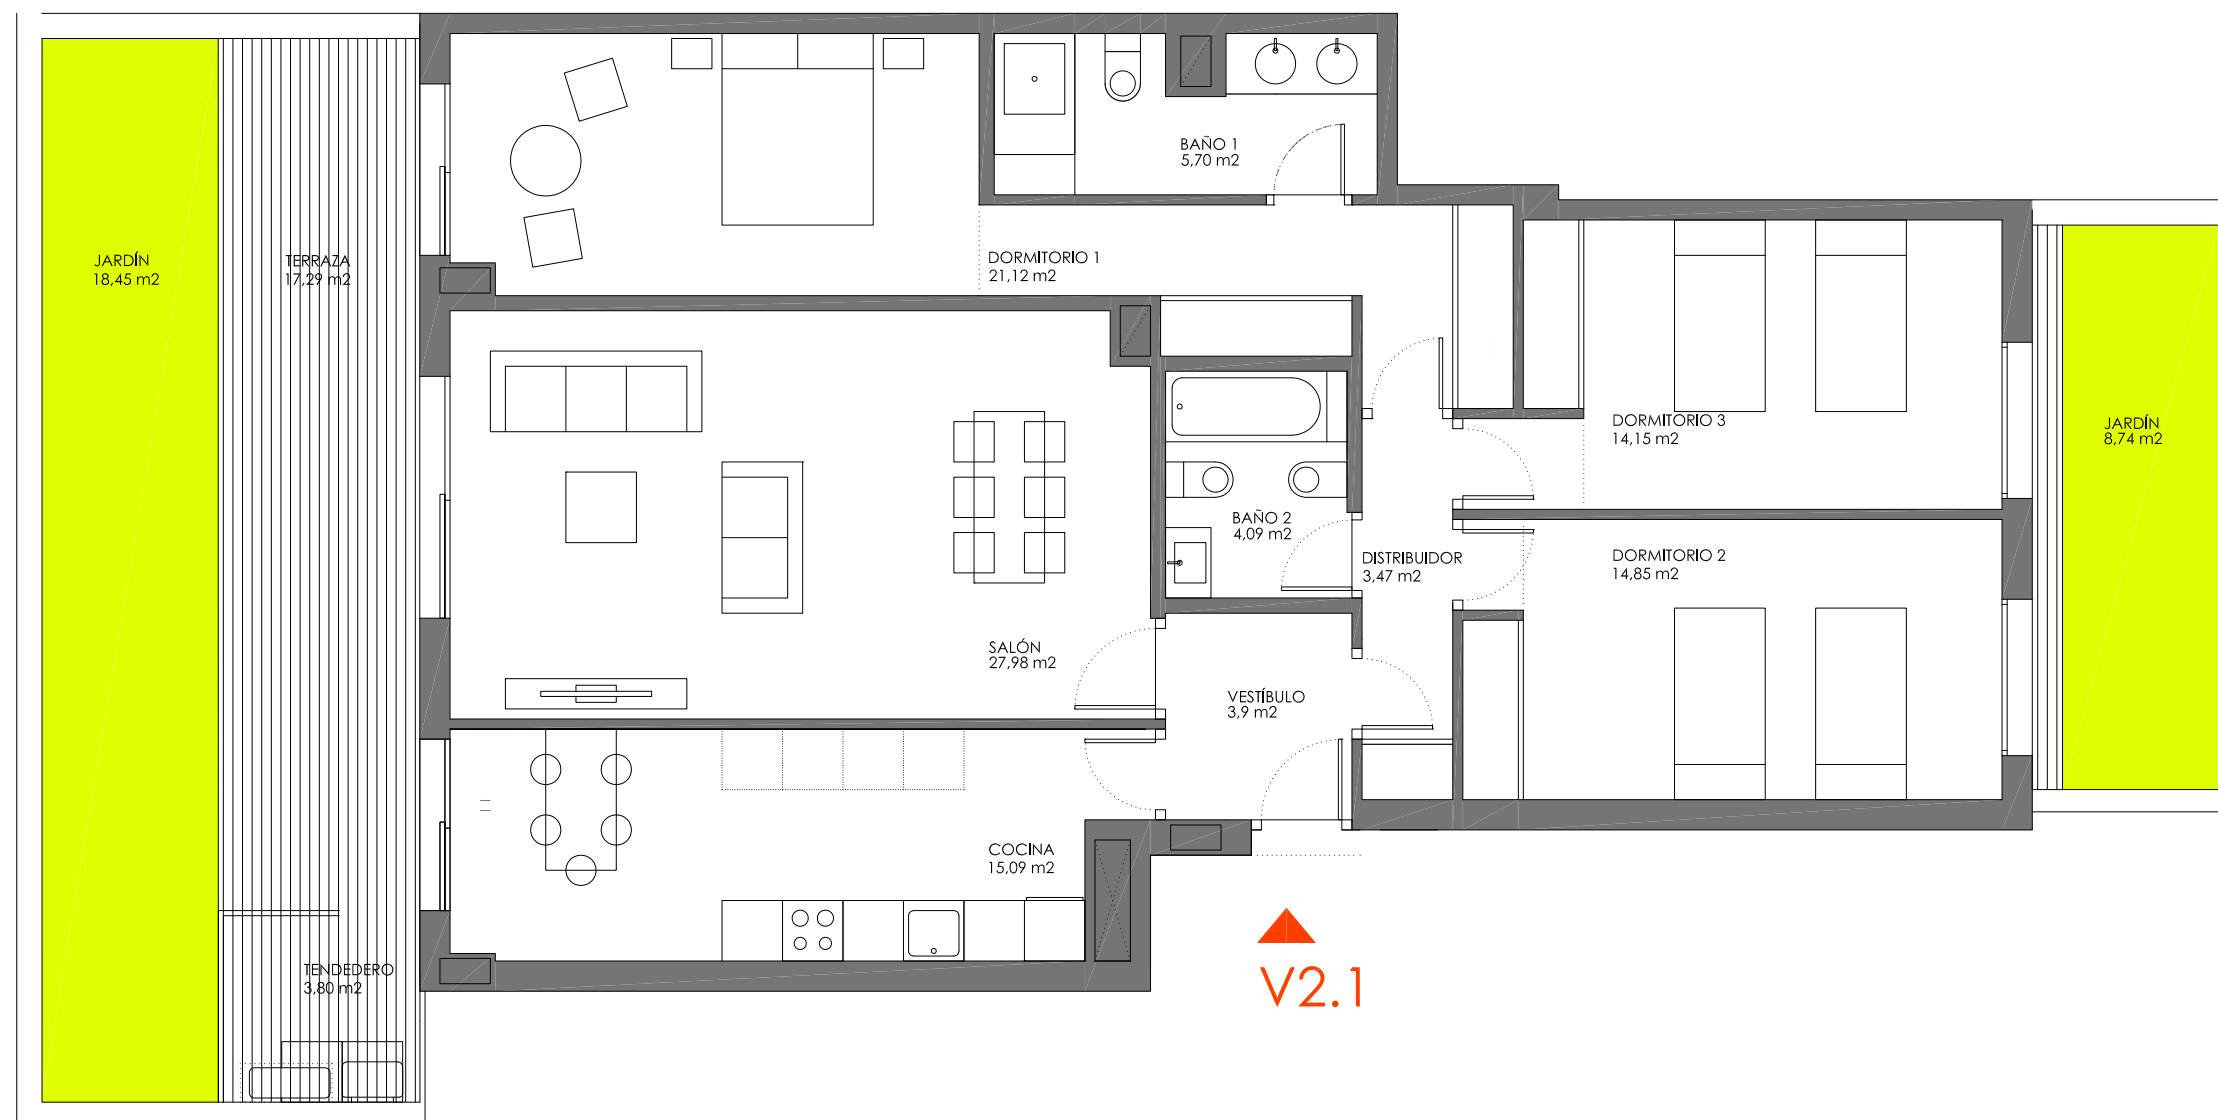

VIVIENDA TIPO **V1.3**
4 DORMITORIOS

PORTAL 1, 2
PLANTA BAJA
SUP. CONSTRUIDA (con PP de ZC) 171,44 m²
SUP. TERRAZAS DESCUBIERTAS 30,42 m²

Proyecta:
ESTUDIO CANO LASSO
ARQUITECTOS

Guecho, 29 Madrid 28023
estudio@canolasso.com
Tel +34 91 307 70 73
Mov +34 637 86 94 17
www.canolasso.com

Gestiona:

V2
▼

VIVIENDA TIPO **V2**
3 DORMITORIOS

PORTAL 2
PLANTA BAJA
SUP. CONSTRUIDA (con PP de ZC) 136,79 m²
SUP. TERRAZAS DESCUBIERTAS 23,38 m²

Proyecta:
ESTUDIO CANO LASSO
ARQUITECTOS

Guecho, 29 Madrid 28023
estudio@canolasso.com
Tel +34 91 307 70 73
Mov +34 637 86 94 17
www.canolasso.com

Gestiona:

VIVIENDA TIPO **V2.1**
3 DORMITORIOS

PORTAL 3
PLANTA BAJA
SUP. CONSTRUIDA (con PP de ZC) 161,65 m²
SUP. TERRAZAS DESCUBIERTAS 19,87 m²

Proyecta:
ESTUDIO CANO LASSO
ARQUITECTOS

Guecho, 29 Madrid 28023
estudio@canolasso.com
Tel +34 91 307 70 73
Mov +34 637 86 94 17
www.canolasso.com